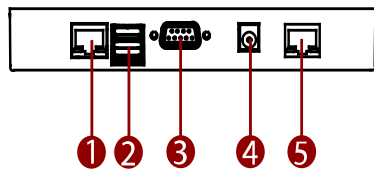

PT-Serie Panel PC HMI

W15IB3S-PTA3

39,6 cm (15,6") 16:9

- 1 LAN
- 2 USB Type-A
- 3 COM
- 4 Power Input
- 5 LAN
- 6 OSD Control Panel