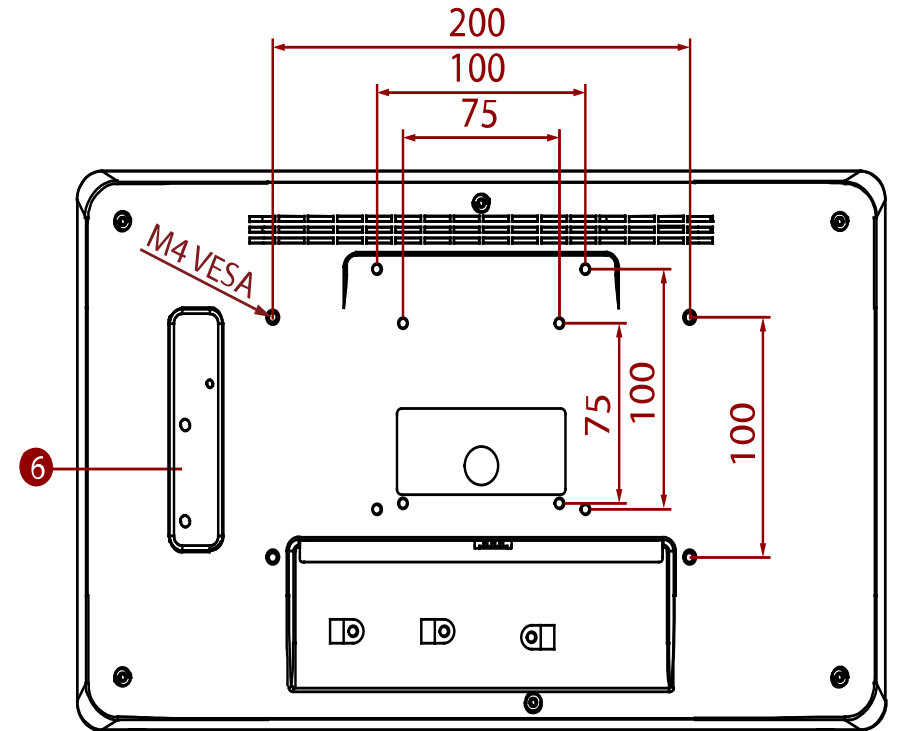

PT-Serie Panel PC HMI

W15IB3S-PTA3

39,6 cm (15,6") 16:9

- 1 LAN
- 2 USB Type-A
- 3 COM
- 4 Power Input
- 5 LAN
- 6 OSD Control Panel