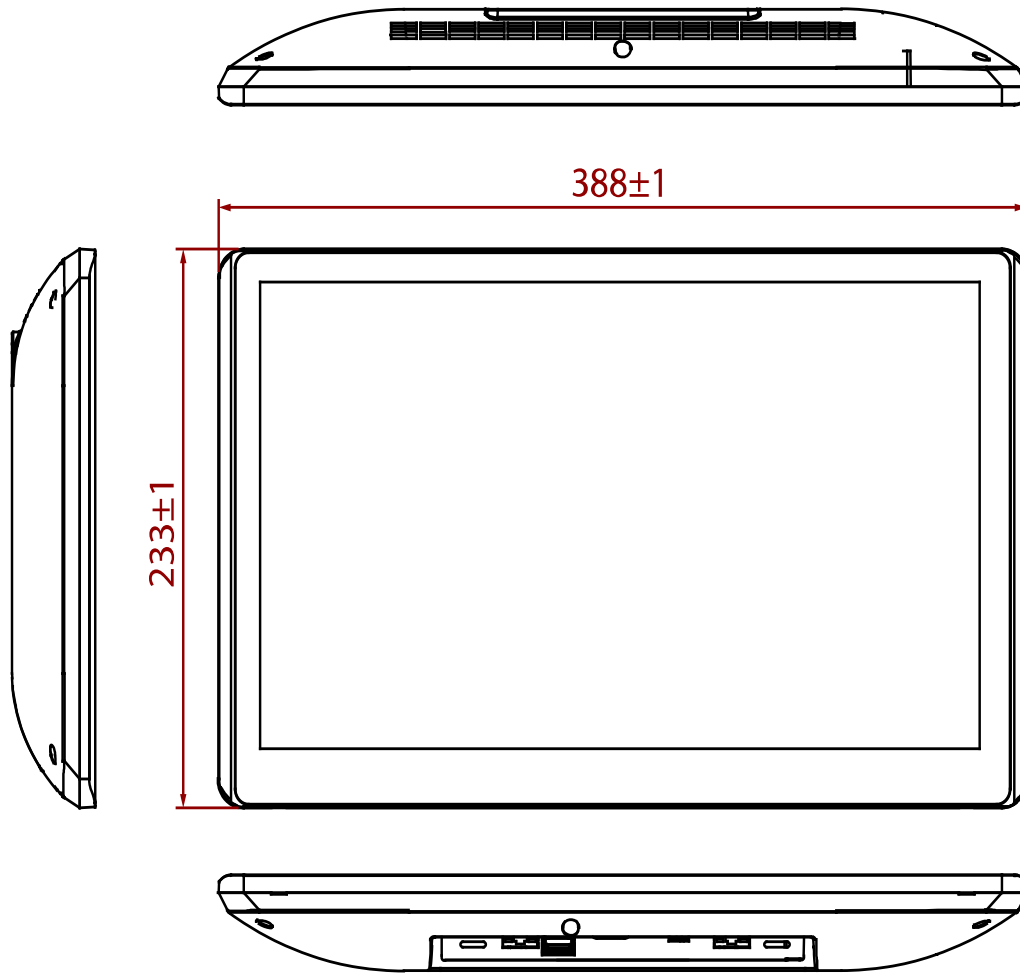

PT-Serie Panel PC HMI

W15IB3S-PTA3

39,6 cm (15,6") 16:9

- 1 LAN
- 2 USB Type-A
- 3 COM
- 4 Power Input
- 5 LAN
- 6 OSD Control Panel